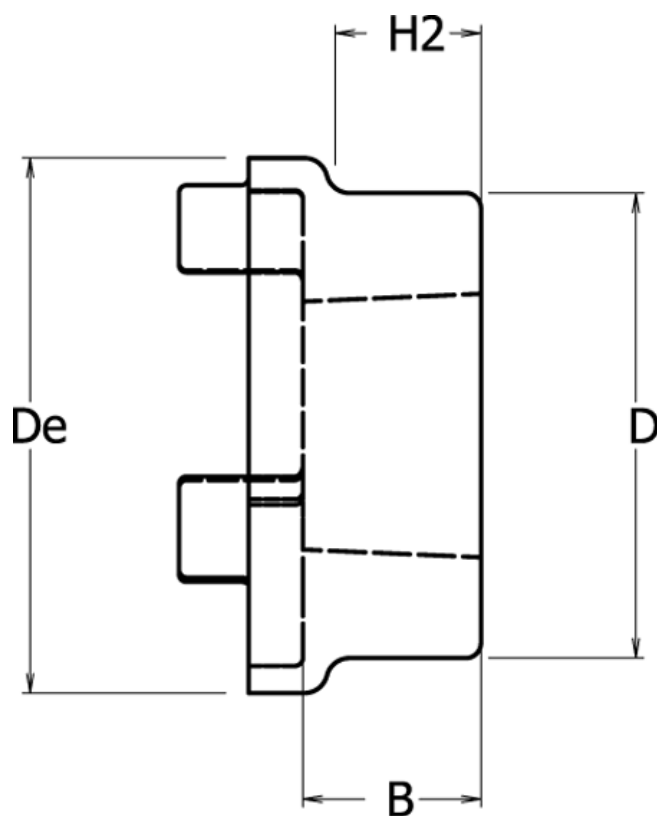

Varenummer: 3303280H

Beskrivelse: Koblingsnav HRC-H 280

f/ Taperbøsning udvendig 3525 maks. boring 100 mm

Mål

B	= 66.5
D	= 206
De	= 275
For bøsning = 3525	
H2	= 51